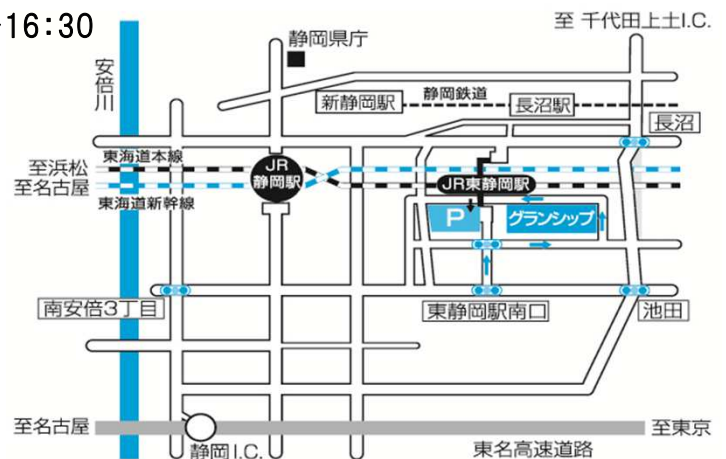

《ご来場予定時間》

6月23日(土)
①10:00～12:00 ②13:00～15:00 ③15:00～17:00

6月24日(日)
① 9:30～11:30 ②12:30～14:30 ③14:30～16:30

《アクセス》

静岡市駿河区池田79-4

駐車場はグランシップの駐車場をご利用ください。
駐車券をご用意しております。
*JR東静岡駅 南口正面

会場はご予約制のご案内になります。
ご来場予定時間を、下記担当地区へ
ご予約下さい。